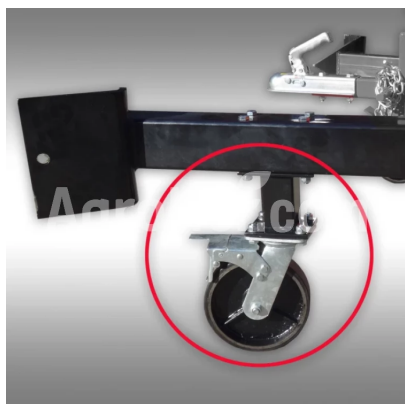

Jansen Transport casters (set) for MB-300 und MB-360°

Transporträder (Satz) für Schreitbagger

Beschreibung

Diese Transporträder für unsere Jansen MB-300 und MB-360° Minibagger / Schreitbagger können ganz einfach an die Stützen des Baggers angeschraubt werden, die Bohrungen hierfür sind bereits vorhanden.

Indem man die beiden Stützen um 90° dreht, kann man von der Stützposition in die Rollenposition wechseln. So lässt sich der Minibagger über kurze Strecken komfortabel bewegen, so z.B. zum Lagerort.

Haupt stammsitz