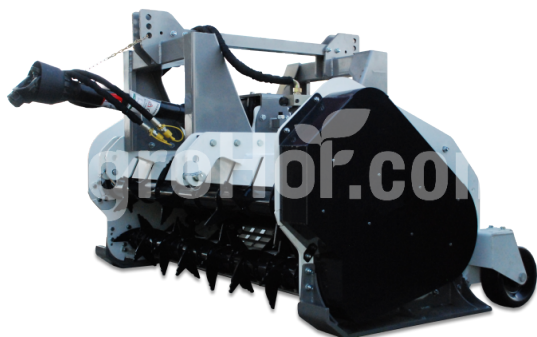

AARDENBURG Sigma XL Pick - Up 1800 2 rotor 180 cm Pick-up-Mulcher mit 2 Rotoren

Haupt stammsitz

Agrohof Kft.
6064 Tiszaug, Bokros tanya 16.

Vertrieb

+49 1525 1744472
info@agrohof.com

<https://agrohof.de/sku/a01-0059>

Parameters

| Name | Einheit |
|----------------------|-------------|
| Gewicht | 1424 kg |
| Arbeitsbreite | 1800 mm |
| Drehzahl | 540 rpm |
| Stückzahl Hämmer | 22 pcs |
| Gewicht Ersatzteil | 1650 gr |
| min. PS | 90 hp |
| CAT | II |
| Stückzahl Keilriemen | 5+5 pcs |
| Durchmesser Rotor | 230 mm |
| Durchmesser total | 460 mm |
| Breite | 2145 mm |
| Länge | 1505 mm |
| Höhe | 1265 mm |
| Antrieb | tractor PTO |

Beschreibung

Bestellen Sie jetzt, mit gratis Gelenkwelle!

Robust gebaut und sehr effektiv. Für Profis, die effizientes Zermahlen von Schnittabfällen anstreben. Hebt auf und Mulcht den Schnittabfall, auch wenn er sich unter der Oberfläche befindet. Bestens geeignet für mittlere bis große Weinberge, Obstplantagen und die Instandhaltung von Sträuchern und Büsche.

- Alle Preise sind netto und in EURO
- 2 Jahre Garantie vom Hersteller.
- Die Zapfwelle ist im lieferumfang enthalten.
- MwSt. freier Verkauf für Bestellungen von Unternehmen außerhalb Ungarn
- Bester Preis / Qualität auf dem Markt
- Arbeitsgeräte, Schlegelmulcher, Böschungsmulcher, Sichelmäher und Bodenfräsen in breiten von 0,95 bis zu 3,20 m.
- Verschleißteile wie Hämmer, Y-Messer, Lager und Keilriemen kann Agrohof ab Lager liefern.