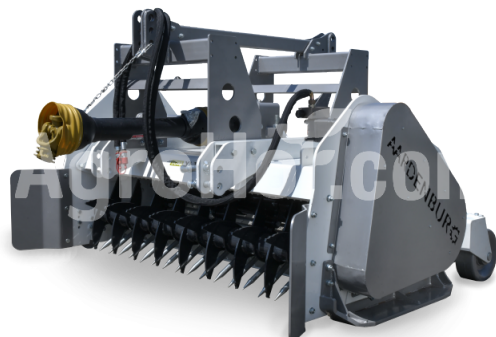

AARDENBURG Sigma XL Pick - Up 1800 1 rotor 180 cm Pick-up-Mulcher mit 1 Rotor

Haupt stammsitz

Agrohof Kft.
6064 Tiszaug, Bokros tanya 16.

Vertrieb

+49 1525 1744472
info@agrohof.com

<https://agrohof.de/sku/a01-0057>

Parameters

| Name | Einheit |
|----------------------|-------------|
| Gewicht | 1346 kg |
| Arbeitsbreite | 1800 mm |
| Drehzahl | 540 rpm |
| Stückzahl Hämmer | 22 pcs |
| Gewicht Ersatzteil | 1650 gr |
| min. PS | 85 hp |
| CAT | II |
| Stückzahl Keilriemen | 5+5 pcs |
| Durchmesser Rotor | 170 mm |
| Durchmesser total | 430 mm |
| Breite | 2150 mm |
| Länge | 1600 mm |
| Höhe | 1130 mm |
| Antrieb | tractor PTO |

Beschreibung

Bestellen Sie jetzt, mit gratis Gelenkwelle!

Robust gebaut und sehr effektiv. Für Profis, die effizientes Zermahlen von Schnittabfällen anstreben. Hebt auf und Mulcht den Schnittabfall, auch wenn er sich unter der Oberfläche befindet. Bestens geeignet für mittlere bis große Weinberge, Obstplantagen und die Instandhaltung von Sträuchern und Büsche.

- Alle Preise sind netto und in EURO
- 2 Jahre Garantie vom Hersteller.
- Die Zapfwelle ist im lieferumfang enthalten.
- MwSt. freier Verkauf für Bestellungen von Unternehmen außerhalb Ungarn
- Bester Preis / Qualität auf dem Markt
- Arbeitsgeräte, Schlegelmulcher, Böschungsmulcher, Sichelmäher und Bodenfräsen in breiten von 0,95 bis zu 3,20 m.
- Verschleißteile wie Hämmer, Y-Messer, Lager und Keilriemen kann Agrohof ab Lager liefern.