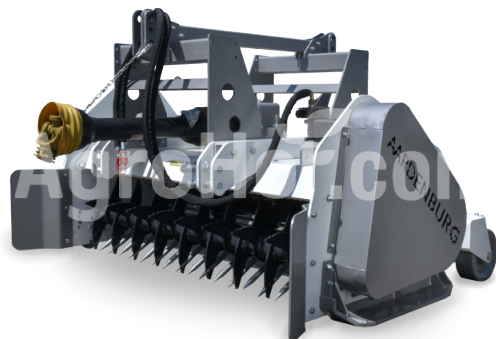

## AARDENBURG Sigma XL Pick - Up 1800 1 rotor 180 cm Pick-up-Mulcher mit 1 Rotor

### Haupt stammsitz

Agrohof Kft.  
6064 Tiszaug, Bokros tanya 16.

### Parameters

Name	Einheit
Gewicht	1346 kg
Arbeitsbreite	1800 mm
Drehzahl	540 rpm
Stückzahl Hämmer	22 pcs
Gewicht Ersatzteil	1650 gr
min. PS	85 hp
CAT	II
Stückzahl Keilriemen	5+5 pcs
Durchmesser Rotor	170 mm
Durchmesser total	430 mm
Breite	2150 mm
Länge	1600 mm
Höhe	1130 mm
Antrieb	tractor PTO

### Beschreibung

Bestellen Sie jetzt, mit gratis Gelenkwelle!

Robust gebaut und sehr effektiv. Für Profis, die effizientes Zermahlen von Schnittabfällen anstreben. Hebt auf und Mulcht den Schnittabfall, auch wenn er sich unter der Oberfläche befindet. Bestens geeignet für mittlere bis große Weinberge, Obstplantagen und die Instandhaltung von Sträuchern und Büsche.