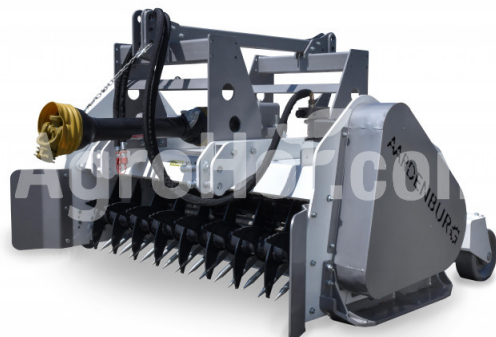

## AARDENBURG Sigma XL Pick - Up 1500 1 rotor 150 cm Pick-up-Mulcher mit 1 Rotor

### Haupt stammsitz

Agrohof Kft.  
6064 Tiszaug, Bokros tanya 16.

### Parameters

Name	Einheit
Gewicht	1266 kg
Arbeitsbreite	1500 mm
min. PS	75 hp
CAT	II
Drehzahl	540 rpm
Stückzahl Keilriemen	5 + Chain pcs
Stückzahl Hämmer	18 pcs
Durchmesser Rotor	170 mm
Durchmesser total	430 mm
Attachment	Front Yes .
Max. Holzdurchmesser	9-10 cm
Gewicht Ersatzteil	1650 gr

### Beschreibung

Bestellen Sie jetzt, mit gratis Gelenkwelle!

Robust gebaut und sehr effektiv. Für Profis, die effizientes Zermahlen von Schnittabfällen anstreben. Hebt auf und Mulcht den Schnittabfall, auch wenn er sich unter der Oberfläche befindet. Bestens geeignet für mittlere bis große Weinberge, Obstplantagen und die Instandhaltung von Sträuchern und Büsche.