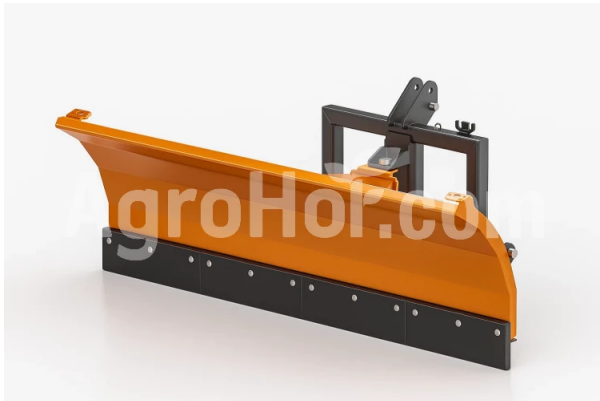

Metal Technik MT Plow SL 1800

Schneeplov super Licht 1800 mm

Haupt stammsitz

Agrohof Kft.
6064 Tiszaug, Bokros tanya 16.

Vertrieb

+49 1525 1744472
info@agrohof.com

<https://agrohof.de/sku/m27-11385>

Beschreibung

Metall-Technik Gerade Pflüge super leicht

Der gerade, superleichte Pflug verfügt über eine kompakte und leichte Struktur, die es ideal für die Winterpflege von Nutzflächen sowie städtischen Gebieten, d.h. die Schneentfernung von Plätzen, Pflastern, Parkplätzen, Wohnimmobilienstraßen, macht.

Das geringe Gewicht ermöglicht es, mit Low-Power-Trägern zu arbeiten.

Kratzstange aus verschleißfestem Stahl oder Gummi.

Die Neigung wird manuell in einer von 5 Positionen gesteuert (ggf. vom Fahrerhaus über einen Hydraulikzylinder).

Der Pflug ist mit einem Stützfuß ausgestattet.

Es funktioniert mit Traktoren mit einer Leistung von 16HP bis 60HP.

Standardmäßig ist die Dreipunkt-Gelenkmontage Kategorie 0 oder 1 klein oder groß.