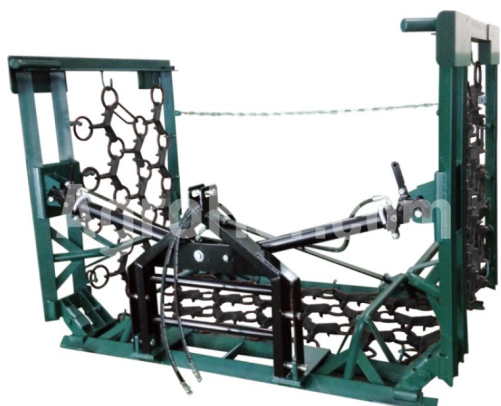

## Metal Technik MT-Meadow-REG 8000-3-H

Wiesenegge 8m

### Haupt stammsitz

Agrohof Kft.  
6064 Tiszaug, Bokros tanya 16.

### Parameters

Name	Einheit
Arbeitsbreite	8000 mm
Höhe	3290 mm
Gewicht	815 kg
Anzahl der Hidraulikzapfen	2 pcs
Falten	Hydraulic mode