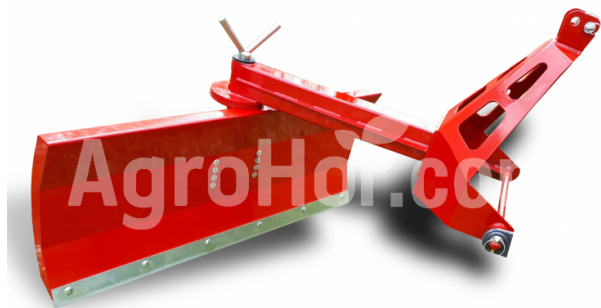

**Morellato MINILIV 140**  
**Grader für kleine Traktoren 140 cm**

**Haupt stammsitz**

Agrohof Kft.  
 6064 Tiszaug, Bokros tanya 16.

**Vertrieb**

+49 1525 1744472  
 info@agrohof.com

<https://agrohof.de/sku/m79-11148>

**Parameters**

Name	Einheit
Arbeitsbreite	1400 mm
Gewicht	60 kg
Required power	12 KW

**Beschreibung**

Diese Maschinen können hinter kleinen Traktoren gekuppelt werden; sie sind ideal für Bodenbearbeitung und Planierarbeiten. MINILIV Mini Level sind auch mit Schnee sehr effizient, für die Reinigung von Plätzen und Straßen.

- Kann mit jeder Art von Traktor mit einer 3 Punkte Schlagkatze gekuppelt werden. 0-l
- Auf zwei Seiten verstellbar
- Leicht austauschbares Abstreifblatt
- sandgestrahlt und pulverbeschichtet
- 2 Jahre Garantie