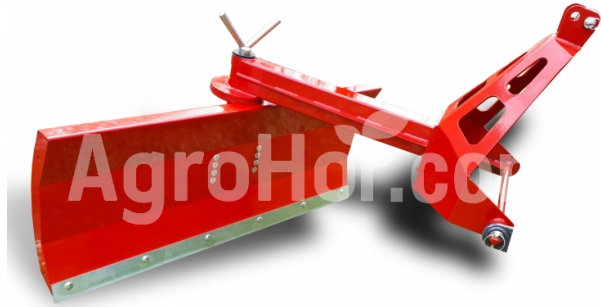

## Morellato MINILIV 120

Grader für kleine Traktoren 120cm

### Haupt stammsitz

Agrohof Kft.  
6064 Tiszaug, Bokros tanya 16.

### Beschreibung

Diese Maschinen können hinter kleinen Traktoren gekuppelt werden; sie sind ideal für Bodenbearbeitung und Planierarbeiten. MINILIV Mini Level sind auch mit Schnee sehr effizient, für die Reinigung von Plätzen und Straßen.

- Kann mit jeder Art von Traktor mit einer 3 Punkte Schlagkatze gekoppelt werden. 0-I
- Auf zwei Seiten verstellbar
- Leicht austauschbares Abstreifblatt
- sandgestrahlt und pulverbeschichtet
- 2 Jahre Garantie