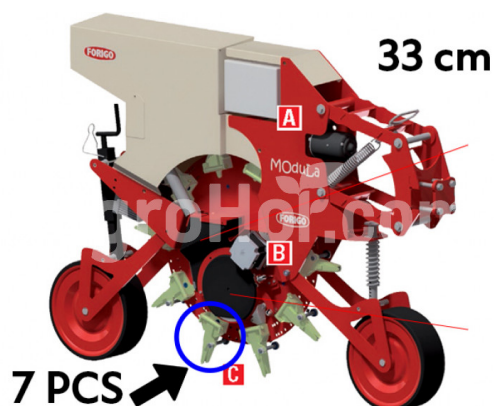

Forigo FO-Seedrill-7

SÄMASCHINE MODULA mit 7 Sähspitze

Haupt stammsitz

Agrohof Kft.
6064 Tiszaug, Bokros tanya 16.

Vertrieb

+49 1525 1744472
info@agrohof.com

<https://agrohof.de/sku/f41-5296>

Parameters

Name	Einheit
Hersteller	Forigo

Beschreibung

MODULA ist unsere Innovationsgipfel: die präzise Sämaschine für die biologische und umweltfreundliche Anbau unter der Mulchfolie. Das elektronische verstellbare Sähsystem auf die Reihen erlaubt die genaue Samenablage durch und unter der Mulchfolien von verschiedene Kulturen und Samenarten. Die Sähspitzen oder die Sähcharen (ja nach Modell), bekommen die Samen von dem Verteiler und legen Sie entweder durch Gravität oder pneumatisch in den Boden ab. Die Synchronisierung von der Sähscheiben und Verteiler erfolgt völlig elektrisch (ohne Ketten und mechanische Antrieb) und wird damit sehr schnell die Samenabstände auf die Reihen über ein Computer geändert. Jede Säheselement wird an eine Dreipuntbock angehängt und kann unabhängig allein funktionieren. Die Protokolle CAN-BUS, verbindet jede Säheselement um die Sähphasen jedes Elementes genau zu steuern. Der Samen Verteiler ist auf jede einzelne Säheselement vorhanden, damit eine präzise Überwachung der Samenmenge auf die Reihen gewährleistet wird. Der wird mit ersezbaren Sähwellen hergestellt um die Maschine an verschiedene Samenarten anzupassen.