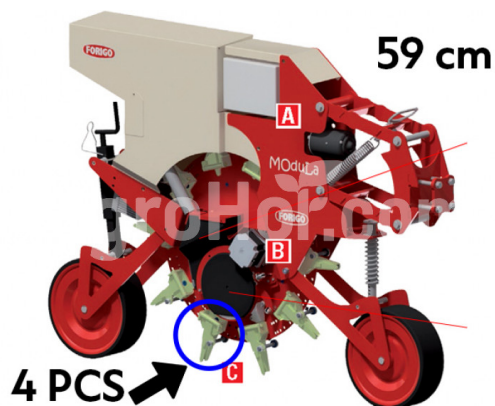

## Forigo FO-Seedrill-4

SÄMASCHINE MODULA mit 4 Sähspitze

### Beschreibung

MODULA ist unsere Innovationsgipfel: die präzise Sämaschine für die biologische und umweltfreundliche Anbau unter der Mulchfolie. Das elektronische verstellbare Sähsystem auf die Reihen erlaubt die genaue Samenablage durch und unter der Mulchfolien von verschiedene Kulturen und Samenarten. Die Sähspitzen oder die Sähcharen (ja nach Modell), bekommen die Samen von dem Verteiler und legen Sie entweder durch Gravität oder pneumatisch in den Boden ab. Die Synchronisierung von der Sähscheiben und Verteiler erfolgt völlig elektrisch (ohne Ketten und mechanische Antrieb) und wird damit sehr schnell die Samenabstände auf die Reihen über ein Computer geändert. Jede Säh-element wird an eine Dreipuntbock angehängt und kann unabhängig allein funktionieren. Die Protokolle CAN-BUS, verbindet jede Säh-element um die Sähphasen jedes Elementes genau zu steuern. Der Samen Verteiler ist auf jede einzelne Säh-element vorhanden, damit eine präzise Überwachung der Samenmenge auf die Reihen gewährleistet wird. Der wird mit ersezbaren Sähwellen hergestellt um die Maschine an verschiedene Samenarten anzupassen.