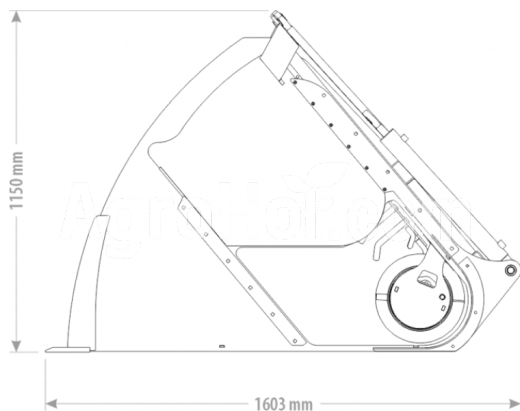

FK Machinery FK-VOLUM-FEEDBUCKET220

FUTTERDOSIERSCHAUFEL Volumen 220 cm

Haupt stammsitz

Agrohof Kft.
6064 Tiszaug, Bokros tanya 16.

Vertrieb

+49 1525 1744472
info@agrohof.com

<https://agrohof.de/sku/f34-3433>

Parameters

Name	Einheit
Gewicht	701 kg
Breite	2200 mm
Höhe	1150 mm
Länge	1603 mm
Kapazität (m ³)	2 m ³
Hersteller	FK Machinery

Beschreibung

Der Preis beinhaltet den Preis für die Aufnahme nicht. Bitte kontaktieren Sie unser Verkaufsteam für weitere Informationen!

Möglichkeit der Futterverteilung beidseitig Rührwerke der Speisesuspension zu verhindern, 150x16 HB400 Schneidkante Hydraulikzylinder 2 von der Breite von 2,0 m