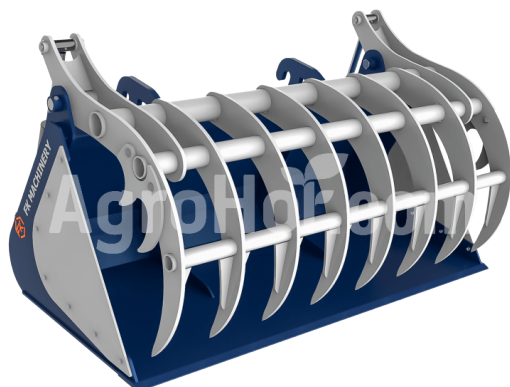

FK Machinery FK-SILAGEBUCKET-TELESKOP220

Silagenschaufel MAXI teleskopisch 220 cm

Haupt stammsitz

Agrohof Kft.
6064 Tiszaug, Bokros tanya 16.

Vertrieb

+49 1525 1744472
info@agrohof.com

<https://agrohof.de/sku/f34-3395>

Parameters

Name	Einheit
Gewicht	920 kg
Breite	2200 mm
Höhe	1240 mm
Länge	1360 mm
Kapazität (m ³)	1.74 m ³
Hersteller	FK Machinery

Beschreibung

Der Preis beinhaltet den Preis für die Aufnahme nicht. Bitte kontaktieren Sie unser Verkaufsteam für weitere Informationen!

150x20 HB400 Schneidkante 2 verschraubten auf Zinken im Schnappen Schnappen Zinken ≠ 18 mm