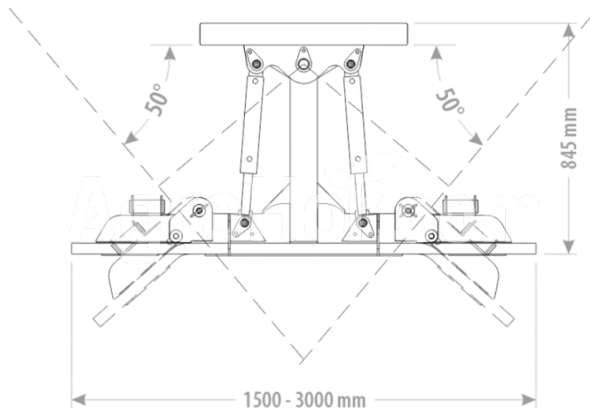

FK Machinery FK-ManureBladeH240
GUMMISCHIEBESCHILD HYDRAULISCH 240 cm

Haupt stammsitz

Agrohof Kft.
 6064 Tiszaug, Bokros tanya 16.

Vertrieb

+49 1525 1744472
 info@agrohof.com

<https://agrohof.de/sku/f34-3109>

Parameters

Name	Einheit
Gewicht	280 kg
Breite	2400 mm
Hersteller	FK Machinery

Beschreibung

Der Preis beinhaltet den Preis für die Aufnahme nicht. Bitte kontaktieren Sie unser Verkaufsteam für weitere Informationen!

Fasergummiplatte Arbeitswinkelverstellung Überlaufschutz Stützfuß