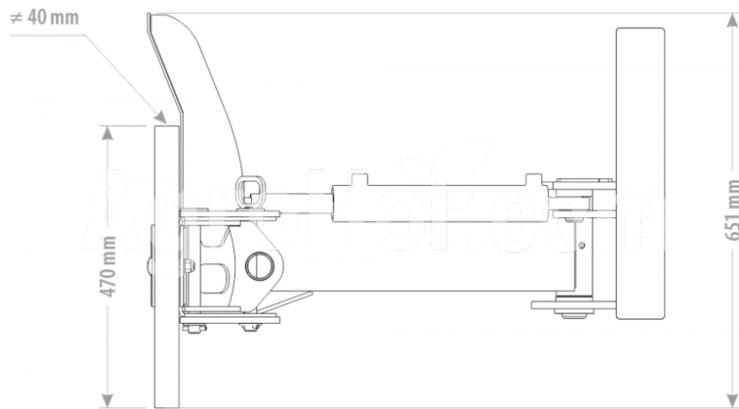

FK Machinery FK-ManureBladeH200
GUMMISCHIEBESCHILD HYDRAULISCH 200 cm

Haupt stammsitz

Agrohof Kft.
 6064 Tiszaug, Bokros tanya 16.

Vertrieb

+49 1525 1744472
 info@agrohof.com

<https://agrohof.de/sku/f34-3107>

Parameters

Name	Einheit
Gewicht	265 kg
Breite	2000 mm
Hersteller	FK Machinery

Beschreibung

Der Preis beinhaltet den Preis für die Aufnahme nicht. Bitte kontaktieren Sie unser Verkaufsteam für weitere Informationen!

Fasergummiplatte Arbeitswinkelverstellung Überlaufschutz Stützfuß