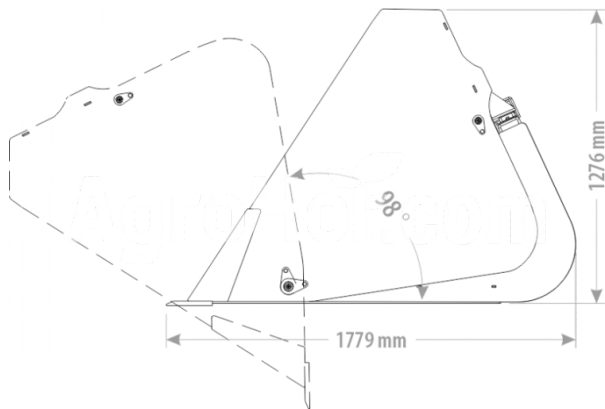

FK Machinery FK-HIGHTIPBUCKET-MAX240

Hochkippschaufel Maxi 160 cm

Haupt stammsitz

Agrohof Kft.
6064 Tiszaug, Bokros tanya 16.

Vertrieb

+49 1525 1744472
info@agrohof.com

<https://agrohof.de/sku/f34-3280>

Parameters

Name	Einheit
Gewicht	1110 kg
Breite	2400 mm
Höhe	1278 mm
Länge	1728 mm
Kapazität (m ³)	2.53 m ³
Hersteller	FK Machinery

Beschreibung

Der Preis beinhaltet den Preis für die Aufnahme nicht. Bitte kontaktieren Sie unser Verkaufsteam für weitere Informationen!

150x16 HB400 Schneidkante einfacher Zugang zum Schmiernippel Überzentrierungsposition Ventil als Standard