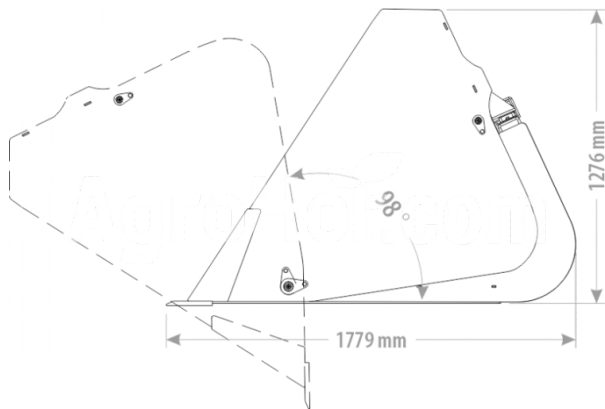

FK Machinery FK-HIGHTIPBUCKET-MAX220

Hochkippschaufel Maxi 160 cm

Haupt stammsitz

Agrohof Kft.
6064 Tiszaug, Bokros tanya 16.

Vertrieb

+49 1525 1744472
info@agrohof.com

<https://agrohof.de/sku/f34-3279>

Parameters

| Name | Einheit |
|-----------------------------|--------------------|
| Gewicht | 1044 kg |
| Breite | 2200 mm |
| Höhe | 1278 mm |
| Länge | 1728 mm |
| Kapazität (m ³) | 2.3 m ³ |
| Hersteller | FK Machinery |

Beschreibung

Der Preis beinhaltet den Preis für die Aufnahme nicht. Bitte kontaktieren Sie unser Verkaufsteam für weitere Informationen!

150x16 HB400 Schneidkante einfacher Zugang zum Schmiernippel Überzentrierungsposition Ventil als Standard