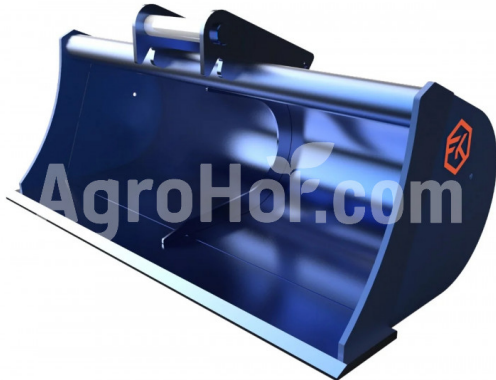

FK Machinery FK-Ditching1200-26-35
Grabenräumlöffel 120 cm für 2,6-3,5 ton Bagger

Haupt stammsitz

Agrohof Kft.
 6064 Tiszaug, Bokros tanya 16.

Vertrieb

+49 1525 1744472
 info@agrohof.com

<https://agrohof.de/sku/f34-5745>

Parameters

Name	Einheit
Breite	1200 mm
Gewicht	102 kg
Kapazität (liter)	156 l
Baggergewicht	2.6-3.5 t

Beschreibung

- Mantel S355 J2 - \neq 5 - Seiten S355 J2 - \neq 4 - HB500 \neq 10 Stahl an den Seitenschneidkanten - Schneidkante HB500 - 150 x 16