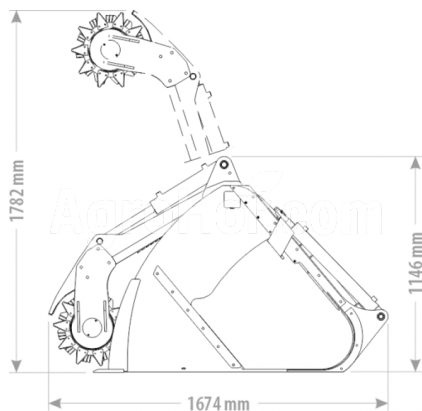

FK Machinery FK-BUCKET-SILAGECHIPPER220

Futterdosierschaufel mit Fräswalze 220 cm

Haupt stammsitz

Agrohof Kft.
6064 Tiszaug, Bokros tanya 16.

Vertrieb

+49 1525 1744472
info@agrohof.com

<https://agrohof.de/sku/f34-3446>

Parameters

Name	Einheit
Gewicht	920 kg
Breite	2200 mm
Höhe	1146 mm
Länge	1674 mm
Kapazität (m ³)	1.56 m ³
Hersteller	FK Machinery

Beschreibung

Der Preis beinhaltet den Preis für die Aufnahme nicht. Bitte kontaktieren Sie unser Verkaufsteam für weitere Informationen!

Hydraulik Defacer Futtersammel nur 1 Hydraulikteil erforderlich 150x16 HB400 Schneidkante Hydraulikzylinder 2 von der Breite von 2,2 m