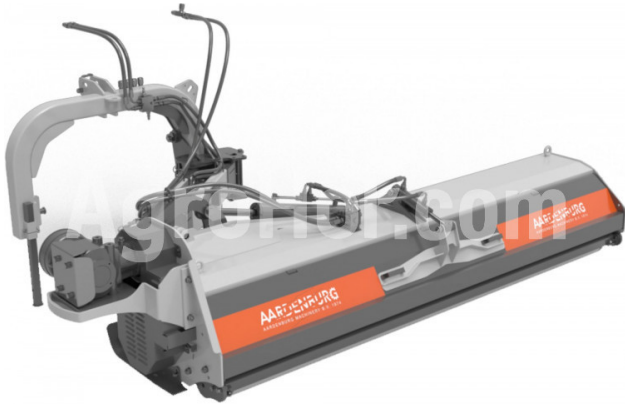

## AARDENBURG Beta XL 2800 MEGA

### Böschungsmulcher 280 cm

#### Parameters

Name	Einheit
Hersteller	Aardenburg
Arbeitsbreite	2800 mm
Gewicht	1076 kg
min. PS	110 hp
CAT	II, III
Drehzahl	540 rpm
Stückzahl Keilriemen	5 pcs
Stückzahl Hämmer	34 pcs
Gewicht Ersatzteil	1100 gr
Durchmesser Rotor	173 mm
Durchmesser total	433 mm
Überstand links	376 mm
Überstand rechts	3850 mm
Seitenschub min. nach links	2042 mm
Seitenschub min. nach rechts	2660 mm
Max. Holzdurchmesser	8-9 cm

#### Beschreibung

Bestellen Sie jetzt, mit gratis Gelenkwelle!

Schnell und leistungsstark. Für den Profi mit großen Überwucherungen und wenig Zeit. Doppelwandige Konstruktion für zusätzliche Beständigkeit gegen Schäden durch Steine und Sandstrahlen. Kaltgeschmiedete schwere Hämmer und hydraulisch betätigte Mulch Türen ermöglichen eine hohe Produktionsleistung. Hervorragend geeignet für die intensive Pflege von Hanglagen und vertikaler Vegetation durch Landwirte, Züchter, Lohnunternehmer und Kommunen.