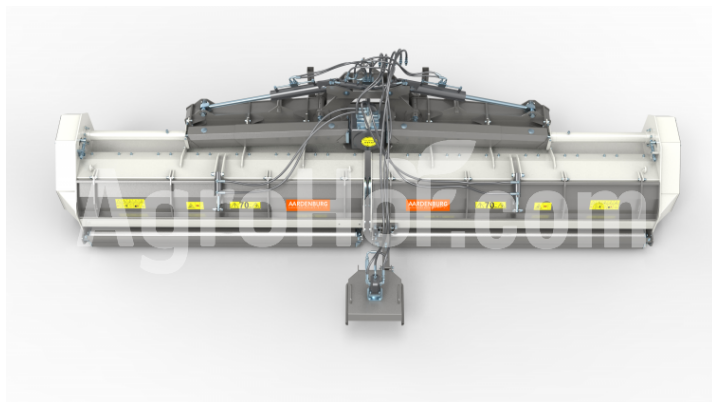

AARDENBURG Alpha XL 6000 Mega Klappbares Mulchgerät 6 Meter

Haupt stammsitz

Agrohof Kft.
6064 Tiszaug, Bokros tanya 16.

Vertrieb

+49 1525 1744472
info@agrohof.com

<https://agrohof.de/sku/a01-9429>

Parameters

Name	Einheit
Gewicht	3200 kg
Arbeitsbreite	6000 mm
min. PS	200 hp
Anzahl der Y-Messer	216 pcs
Stückzahl Keilriemen	2x6 pcs
Drehzahl	540 rpm
Stückzahl Hämmer	72 pcs

Beschreibung

Das 6-Meter-Klappmulchgerät ist die ideale Wahl für alle, die große Flächen bewirtschaften und Ernterückstände effizient beseitigen wollen. Besonders nützlich ist es im Ackerbau, wo die große Arbeitsbreite und die klappbare Konstruktion eine schnelle und effiziente Arbeit ermöglichen. Zu den Vorteilen dieses Geräts gehören die hohe Leistung und Zuverlässigkeit, die durch die fortschrittliche Technologie und die robuste Konstruktion gewährleistet werden. Dank des Klappmechanismus lässt sich das Gerät leicht transportieren und verstauen, was besonders für Landwirte von Vorteil ist, die in unterschiedlichem Gelände arbeiten. Mit dieser Art von Mulchgerät können Landwirte Zeit und Energie sparen und gleichzeitig eine optimale Pflege ihrer Flächen und die Erhaltung der Bodenfruchtbarkeit gewährleisten.

- Alle Preise sind netto und in EURO
- 2 Jahre Garantie vom Hersteller.
- Die Zapfwelle ist im Lieferumfang enthalten.
- MwSt. freier Verkauf für Bestellungen von Unternehmen außerhalb Ungarn
- Bester Preis / Qualität auf dem Markt
- Arbeitsgeräte, Schlegelmulcher, Böschungsmulcher, Sichelmäher und Bodenfräsen in breiten von 0,95 bis zu 3,20 m.
- Verschleißteile wie Hämmer, Y-Messer, Lager und Keilriemen kann Agrohof ab Lager liefern.