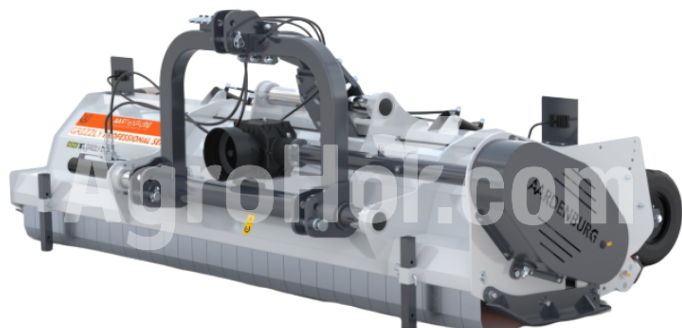

AARDENBURG Alpha XL 3000 Grizzly D

3 m Schlegelmulcher mit hydraulischem Seitenverschub

Haupt stammsitz

Agrohof Kft.
6064 Tiszaug, Bokros tanya 16.

Vertrieb

+49 1525 1744472
info@agrohof.com

<https://agrohof.de/sku/a01-0032>

Parameters

Name	Einheit
Gewicht	1230 kg
Arbeitsbreite	3000 mm
Drehzahl	540 rpm
Stückzahl Hämmer	26 pcs
Gewicht Ersatzteil	1650 gr
min. PS	85 hp
CAT	II, III
Stückzahl Keilriemen	5 pcs
Durchmesser Rotor	220 mm
Durchmesser total	510 mm
Breite	3245 mm
Länge	1030 mm
Höhe	1200 mm
Überstand links	1610 mm
Überstand rechts	1390 mm
Seitenschub min. nach links	1240 mm
Seitenschub min. nach rechts	1760 mm
Seitenverschub	1
Antrieb	tractor PTO

Beschreibung

AARDENBURG Alpha XL 3000 Grizzly D - 3 m Schlegelmulcher mit hydraulischem Seitenverschub

Der **AARDENBURG Alpha XL 3000 Grizzly D** ist ein leistungsstarker **3 m Schlegelmulcher** mit hydraulischem Seitenverschub, der sich ideal für semi-forstwirtschaftliche Bedingungen eignet. Mit einer Arbeitsbreite von 3000 mm und einer Drehzahl von 540 U/min ist dieser Mulcher speziell für schwere Allround-Einsätze auf Stoppelfeldern, bewachsenen Flächen und dichten Unkrautfeldern konzipiert. Er ist mit 26 Hämmern ausgestattet, die eine beeindruckende Zerkleinerungsleistung ermöglichen, und kann problemlos bis zu 10 cm dicke Äste und dichte