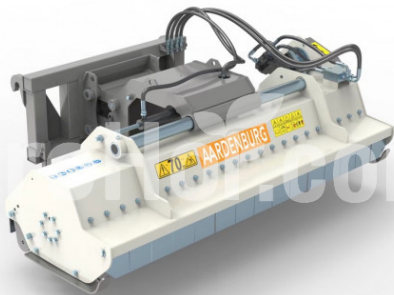

AARDENBURG Alpha XL 2000 Hydro

Hydraulischer Frontmulcher 200 cm

Haupt stammsitz

Agrohof Kft.
6064 Tiszaug, Bokros tanya 16.

Vertrieb

+49 1525 1744472
info@agrohof.com

<https://agrohof.de/sku/a01-6030>

Parameters

Name	Einheit
Gewicht	630 kg
Arbeitsbreite	2000 mm
Attachment	Euro/Universal/Bobcat .
Stückzahl Keilriemen	4 pcs
Stückzahl Hämmer	26 pcs
Breite	2000 mm
Länge	850 mm
Höhe	920 mm
Erforderliche Ölleistung	50 l/min

Beschreibung

Alpha XL Hydro - Hydraulisches Mulchgerät für die Zerkleinerung von Gras, Grünflächen oder auch großen Büschen und überwucherten Pflanzen. Der universelle, austauschbare Aufsatz ermöglicht den einfachen Anbau an Kompaktlader, konventionelle Lader oder jede andere hydraulisch betriebene Maschine. Dank des zuverlässigen und leistungsstarken Kolben-Hydraulikmotors kann er für harte und schwere Arbeiten eingesetzt werden. Dank seiner hydraulischen Seitenkupplung kann er auch an schwer zugänglichen Stellen arbeiten. Die Anbaugeräte, die für ein perfektes Mulchen und Häckseln sorgen, sind austauschbar und können auf Wunsch abgenommen werden.

Im Grundpreis des Werkzeuges ist die Aufnahme nicht enthalten.

- Alle Preise sind netto und in EURO
- 2 Jahre Garantie vom Hersteller.
- MwSt. freier Verkauf für Bestellungen von Unternehmen außerhalb Ungarn
- Bester Preis / Qualität auf dem Markt
- Arbeitsgeräte, Schlegelmulcher, Böschungsmulcher, Sichelmäher und Bodenfräsen in breiten von 0,95 bis zu 3,20 m.
- Verschleißteile wie Hämmer, Y-Messer, Lager und Keilriemen kann Agrohof ab Lager liefern.