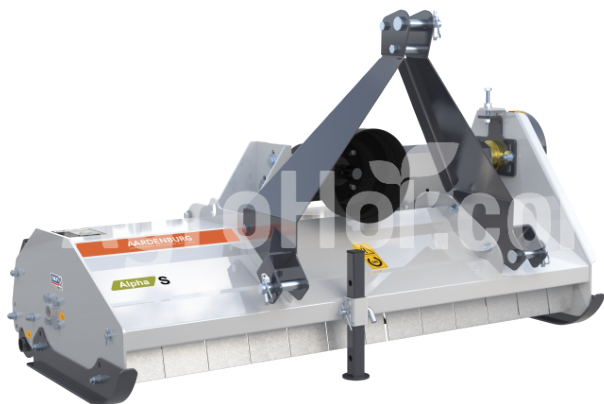

AARDENBURG Alpha S 1050
105 cm Schlegelmulcher (mit Tür)

Haupt stammsitz

Agrohof Kft.
 6064 Tiszaug, Bokros tanya 16.

Vertrieb

+49 1525 1744472
 info@agrohof.com

<https://agrohof.de/sku/a01-0004>

Parameters

Name	Einheit
Gewicht	155 kg
Arbeitsbreite	1050 mm
Drehzahl	540 rpm
Stückzahl Hämmer	18 pcs
Gewicht Ersatzteil	340 gr
min. PS	10 hp
CAT	I
Stückzahl Keilriemen	3 pcs
Durchmesser Rotor	80 mm
Durchmesser total	220 mm
Breite	1177 mm
Länge	695 mm
Höhe	795 mm
Antrieb	tractor PTO

Beschreibung

Bestellen Sie jetzt, mit gratis Gelenkwelle!

Klein und leicht. Perfekt für den ernsthaften Hobbybauer. Speziell für Kompakttraktoren entwickelt. Am besten geeignet für Ländereien und kleinere Landwirtschaftliche Betriebe . Bei Bedarf kann der ALPHA S Holzpflanzen mit einem oder Gras mit Y-Klingen Mulchen.

- Alle Preise sind netto und in EURO
- 2 Jahre Garantie vom Hersteller.
- Die Zapfwelle ist im lieferumfang enthalten.
- MwSt. freier Verkauf für Bestellungen von Unternehmen außerhalb Ungarn
- Bester Preis / Qualität auf dem Markt
- Arbeitsgeräte, Schlegelmulcher, Böschungsmulcher, Sichelmäher und Bodenfräsen in breiten von 0,95 bis zu 3,20 m.
- Verschleißteile wie Hämmer, Y-Messer, Lager und Keilriemen kann Agrohof ab Lager liefern.