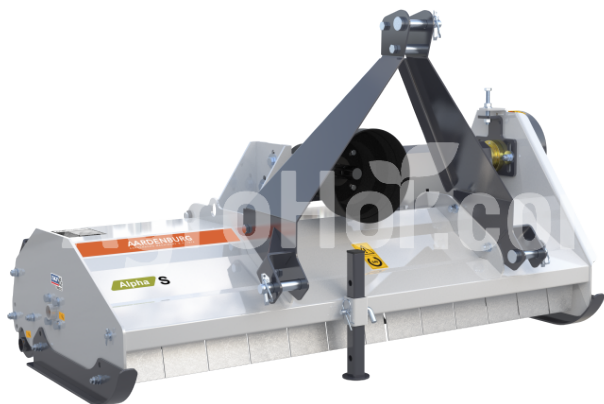

AARDENBURG Alpha S 1050

105 cm Schlegelmulcher (mit Tür)

Haupt stammsitz

Agrohof Kft.
6064 Tiszaug, Bokros tanya 16.

Vertrieb

+49 1525 1744472
info@agrohof.com

<https://agrohof.de/sku/a01-0004>

Parameters

| Name | Einheit |
|----------------------|-------------|
| Gewicht | 155 kg |
| Arbeitsbreite | 1050 mm |
| Drehzahl | 540 rpm |
| Stückzahl Hämmer | 18 pcs |
| Gewicht Ersatzteil | 340 gr |
| min. PS | 10 hp |
| CAT | I |
| Stückzahl Keilriemen | 3 pcs |
| Durchmesser Rotor | 80 mm |
| Durchmesser total | 220 mm |
| Breite | 1177 mm |
| Länge | 695 mm |
| Höhe | 795 mm |
| Antrieb | tractor PTO |

Beschreibung

Bestellen Sie jetzt, mit gratis Gelenkwelle!

Klein und leicht. Perfekt für den ernsthaften Hobbybauer. Speziell für Kompakttraktoren entwickelt. Am besten geeignet für Ländereien und kleinere Landwirtschaftliche Betriebe . Bei Bedarf kann der ALPHA S Holzpflanzen mit einem oder Gras mit Y-Klingen Mulchen.

- Alle Preise sind netto und in EURO
- 2 Jahre Garantie vom Hersteller.
- Die Zapfwelle ist im lieferumfang enthalten.
- MwSt. freier Verkauf für Bestellungen von Unternehmen außerhalb Ungarn
- Bester Preis / Qualität auf dem Markt
- Arbeitsgeräte, Schlegelmulcher, Böschungsmulcher, Sichelmäher und Bodenfräsen in breiten von 0,95 bis zu 3,20 m.
- Verschleißteile wie Hämmer, Y-Messer, Lager und Keilriemen kann Agrohof ab Lager liefern.