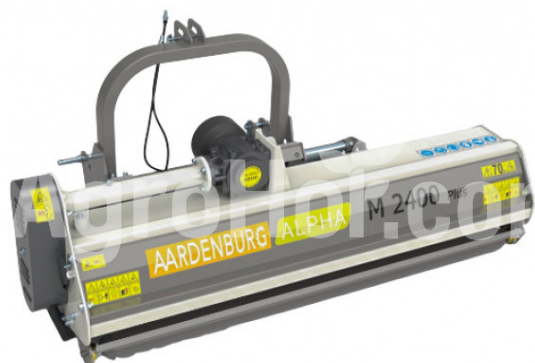

AARDENBURG Alpha M 2400 MEGA (demo)

2,4 m Schlegelmulcher mit hydraulischem Seitenvershub

Haupt stammsitz

Agrohof Kft.
6064 Tiszaug, Bokros tanya 16.

Vertrieb

+49 1525 1744472
info@agrohof.com

<https://agrohof.de/sku/a01-12493>

Parameters

Name	Einheit
Gewicht	470 kg
Arbeitsbreite	2400 mm
min. PS	60 hp
CAT	I, II
Drehzahl	540 rpm
Stückzahl Keilriemen	4 pcs
Durchmesser Rotor	114 mm
Durchmesser total	354 mm
Seitenschub min. nach links	1200 mm
Überstand links	1000 mm
Seitenschub min. nach rechts	1200 mm
Überstand rechts	1400 mm
Stückzahl Hämmer	30 pcs

Beschreibung

Stark und langlebig. Die bewährte Konstruktion macht die Bedienung einfach.

Der klassische Allround-Mulcher mit einer neu gestalteten Hecktür für die schnelle Entsorgung von Schnittgut zur Steigerung der Produktionsgeschwindigkeit.

Bestens geeignet für ... fast alles und überall! Der ultimative Allrounder.

Noch mehr Flexibilität mit dem ALPHA M PLUS mit hydraulischen Seitenverschiebung.

Bei Bedarf kann der ALPHA M Holzpflanzen mit einem oder Gras mit Y-Klingen Mulchen.