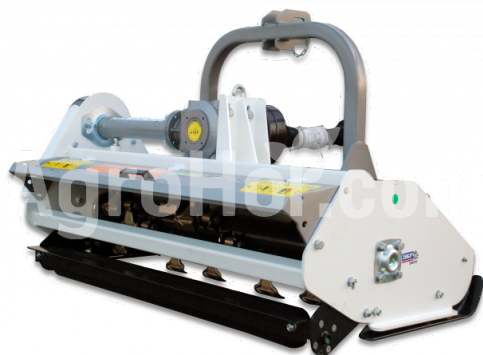

AARDENBURG Alpha M 1750

175 cm Schlegelmulcher

Haupt stammsitz

Agrohof Kft.
6064 Tiszaug, Bokros tanya 16.

Vertrieb

+49 1525 1744472
info@agrohof.com

<https://agrohof.de/sku/a01-0016>

Parameters

Name	Einheit
Gewicht	332 kg
Arbeitsbreite	1750 mm
Drehzahl	540 rpm
Stückzahl Hämmer	28 pcs
Gewicht Ersatzteil	700 gr
min. PS	28 hp
CAT	I, II
Stückzahl Keilriemen	3 pcs
Durchmesser Rotor	112 mm
Durchmesser total	352 mm
Breite	1900 mm
Länge	790 mm
Höhe	900 mm
Überstand links	600 mm
Überstand rechts	1150 mm
Antrieb	tractor PTO
Max. Holzdurchmesser	3-4 cm

Beschreibung

Bestellen Sie jetzt, mit gratis Gelenkwelle!

Stark und langlebig. Die bewährte Konstruktion macht die Bedienung einfach. Der klassische Allround-Mulcher mit einer neu gestalteten Hecktür für die schnelle Entsorgung von Schnittgut zur Steigerung der Produktionsgeschwindigkeit. Bestens geeignet für ... fast alles und überall! Der ultimative Allrounder. Noch mehr Flexibilität mit dem ALPHA M PLUS mit hydraulischen Seitenverschiebung. Bei Bedarf kann der ALPHA M Holzpflanzen mit einem oder Gras mit Y-Klingen Mulchen. Spiral montage von Hämmern und Messern für höhere Leistung als bei herkömmlichen Mulchern.

- Alle Preise sind netto und in EURO

- 2 Jahre Garantie vom Hersteller.
- Die Zapfwelle ist im Lieferumfang enthalten.
- MwSt. freier Verkauf für Bestellungen von Unternehmen außerhalb Ungarn
- Bester Preis / Qualität auf dem Markt
- Arbeitsgeräte, Schlegelmulcher, Böschungsmulcher, Sichelmäher und Bodenfräsen in breiten von 0,95 bis zu 3,20 m.
- Verschleißteile wie Hämmer, Y-Messer, Lager und Keilriemen kann Agrohof ab Lager liefern.